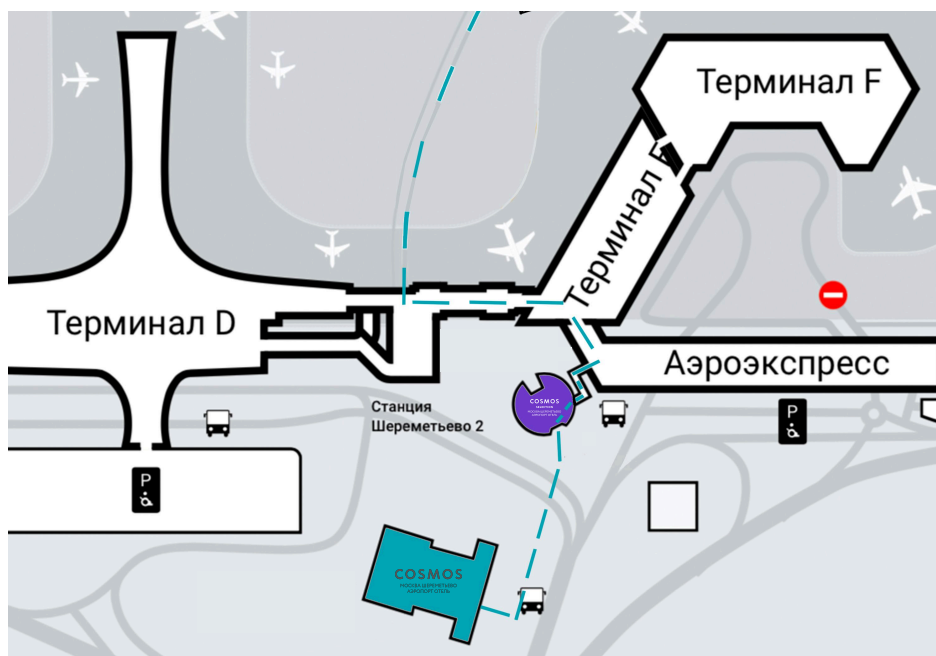

СХЕМА МАРШРУТ ОТ ТЕРМИНАЛОВ В, С ДО ОТЕЛЯ

- 1) Не выходя из терминалов В, С на улицу, следуйте по указателям в направлении терминалов D, E и F. Воспользуйтесь лифтом, чтобы спуститься на -1 этаж.
- 2) Воспользуйтесь межтерминальным поездом, который за 4 минуты доставит Вас в терминал D.
- 3) После прибытия в терминал D Вам необходимо подняться на второй этаж и следовать по указателям в сторону Аэроэкспресса.
- 4) Справа на этаже терминала Аэроэкспресса находится вывеска Cosmos Selection – это крытая пешеходная галерея в отель Cosmos Selection.
- 5) Далее Вам нужно спуститься на первый этаж и выйти на улицу через главный вход.
- 6) Примерно в 300-х метрах перед Вами по правую руку Вы увидите здание голубого цвета с вывеской Cosmos.
- 7) Пройдите до нашего отеля по пешеходной разметке парковки. Вы на месте!

ВИРТУАЛЬНЫЙ ТУР ОТ ТЕРМИНАЛОВ В\С ДО ОТЕЛЯ С ИСПОЛЬЗОВАНИЕМ МЕЖТЕРМИНАЛЬНОГО ПОЕЗДА