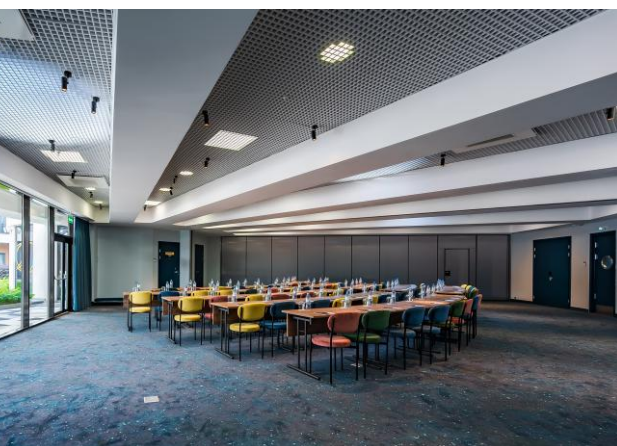

ПЛАНЕТА СОБЫТИЙ

9 конференц-залов **2200 м²**
до 1000 гостей

Конференц-зал-трансформер **322 м²**
возможность делить на секции

Киноконцертный зал **490 м²**
до 852 мест

Патио и уличные площадки с навесами
для тимбилдингов, кофе-брейков, welcome-ивентов

Ресторан **1066 м²**

Сервис и поддержка

Персональный менеджер
Полное техническое сопровождение
Помощь в разработке программы
Организация кофе-брейков, фуршетов, банкетов

Техническое оснащение

современное аудио- и видеоборудование, проекторы,
LED-экраны, беспроводные микрофоны.