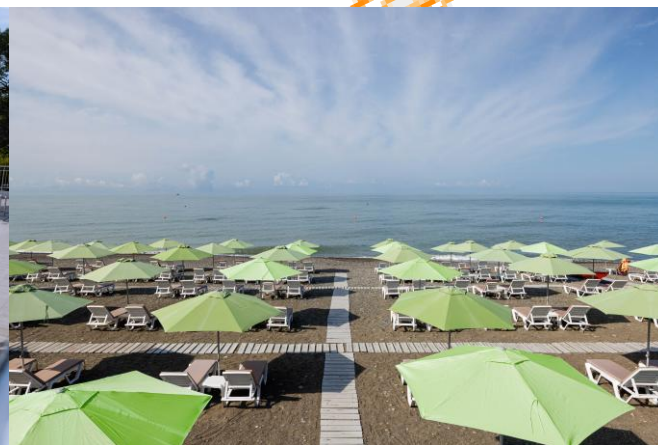

ПЛАНЕТА ВОДЫ И ЭНЕРГИИ

COSMOS STAY
LE ROND SOCHI

Собственный галечный пляж в пешей доступности: оборудованные зоны отдыха, душевые кабины, шезлонги с мягкими матрасами, ресторан «Мидийное место» и сервис на пляже, станция SUP бордов.

50 м от отеля: спортивный бассейн 45,5 м с морской водой, теннисные корты, банный комплекс, салон красоты, универсальный спортзал, волейбольные площадки, развлекательный центр.

Бассейны и термальная зона

Открытый подогреваемый бассейн с детской купелью
Крытый бассейн с джакузи
Сауна и хаммам
Релакс-зоны

Активный отдых и спорт

Тренажёрный зал Matrix
Анимация для взрослых и детей
Открытая спортивная площадка
Настольный теннис