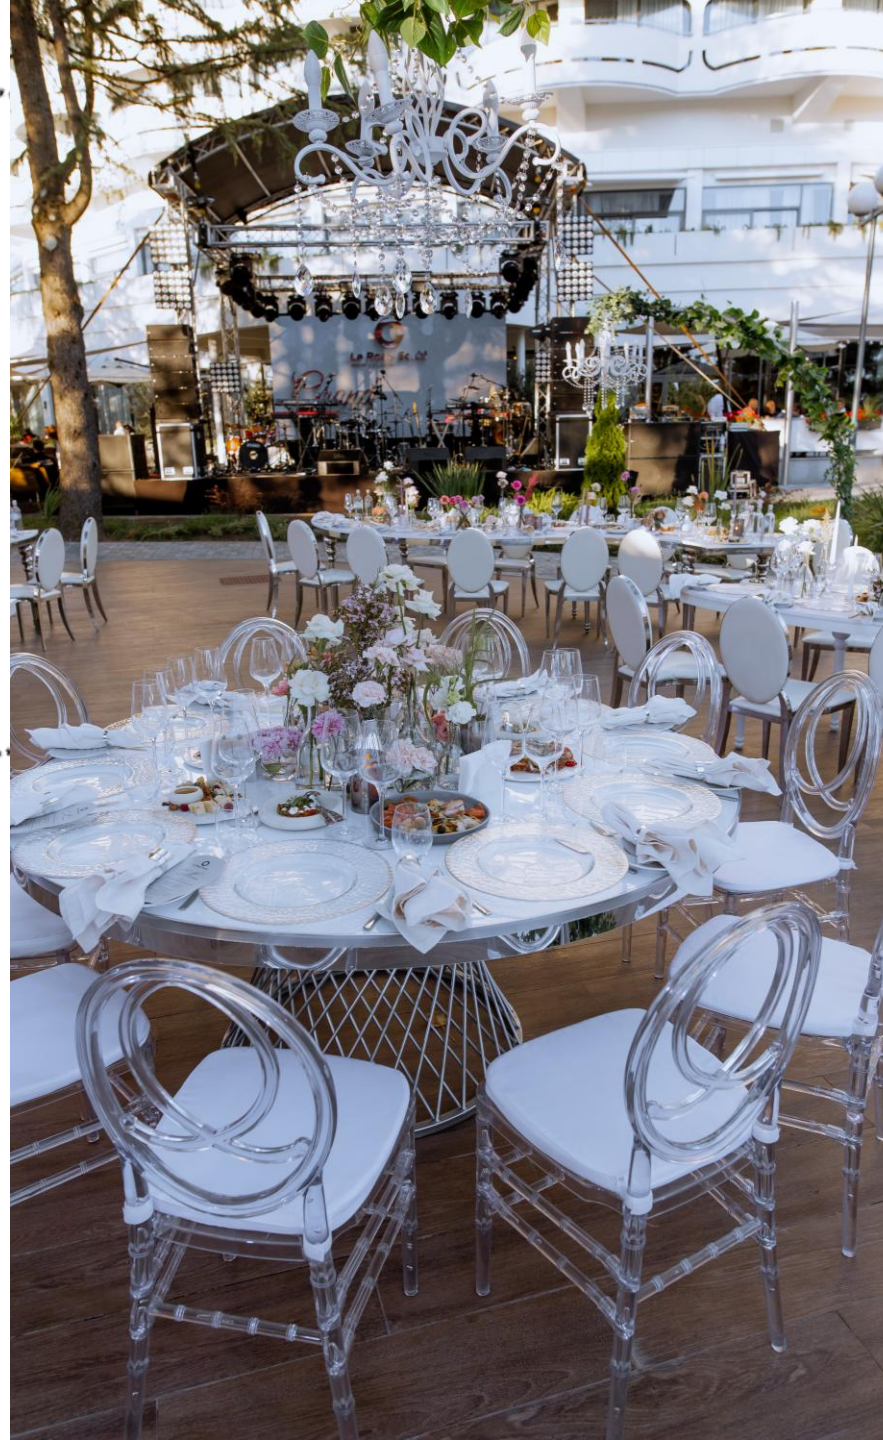

ПЛАНЕТА ВКУСА

Возможности для корпоративных групп

Шведская линия по выбору компании
Банкетное и фуршетное меню
Сет-меню для групп
Организация кофе-брейков
Welcome-зоны

Бары и дополнительные зоны

Лобби-бар
Бар у бассейна
Ресторан «Мидийное место» на пляже

COSMOS STAY
LE ROND SOCHI