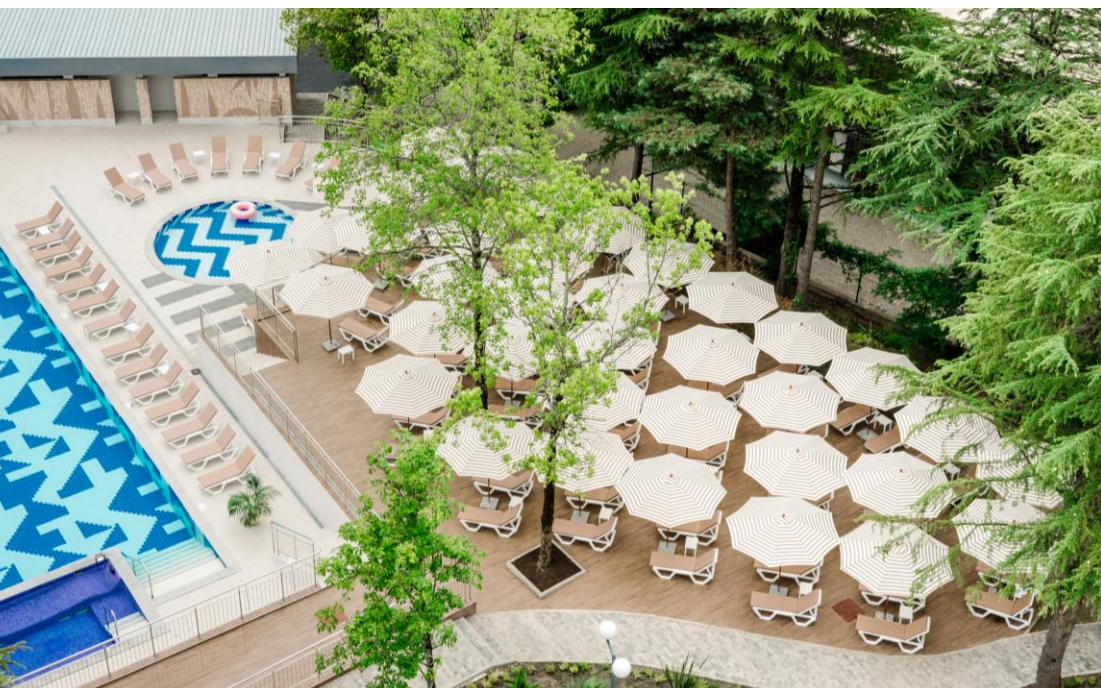

COSMOS STAY
LE ROND SOCHI

Курортный отель с уникальной инфраструктурой

Отдых. Оздоровление. Возможности для бизнеса.

КОСМОС ВАШИХ ВОСПОМИНАНИЙ

Курортный отель 4* с инфраструктурой

Отель предлагает круглогодичные возможности для размещения корпоративных групп, проведения деловых мероприятий и проживания по тарифам с лечением и без лечения.

460 номеров

Пляж + бассейны
SPA + медцентр
Рестораны и шведская линия
Инфраструктура для MICE
Спортивные зоны
Территория 24 га
**Развитая инфраструктура рядом
и уникальные достопримечательности**

COSMOS STAY
LE ROND SOCHI

КАРТА ПЛАНЕТ LE ROND

COSMOS STAY
LE ROND SOCHI

ПЛАНЕТА КОМФОРТА

Номера, сервис,
pet-friendly

ПЛАНЕТА ВОДЫ И ЭНЕРГИИ

Пляж, бассейны, спорт

ПЛАНЕТА ВКУСА

Рестораны, бары