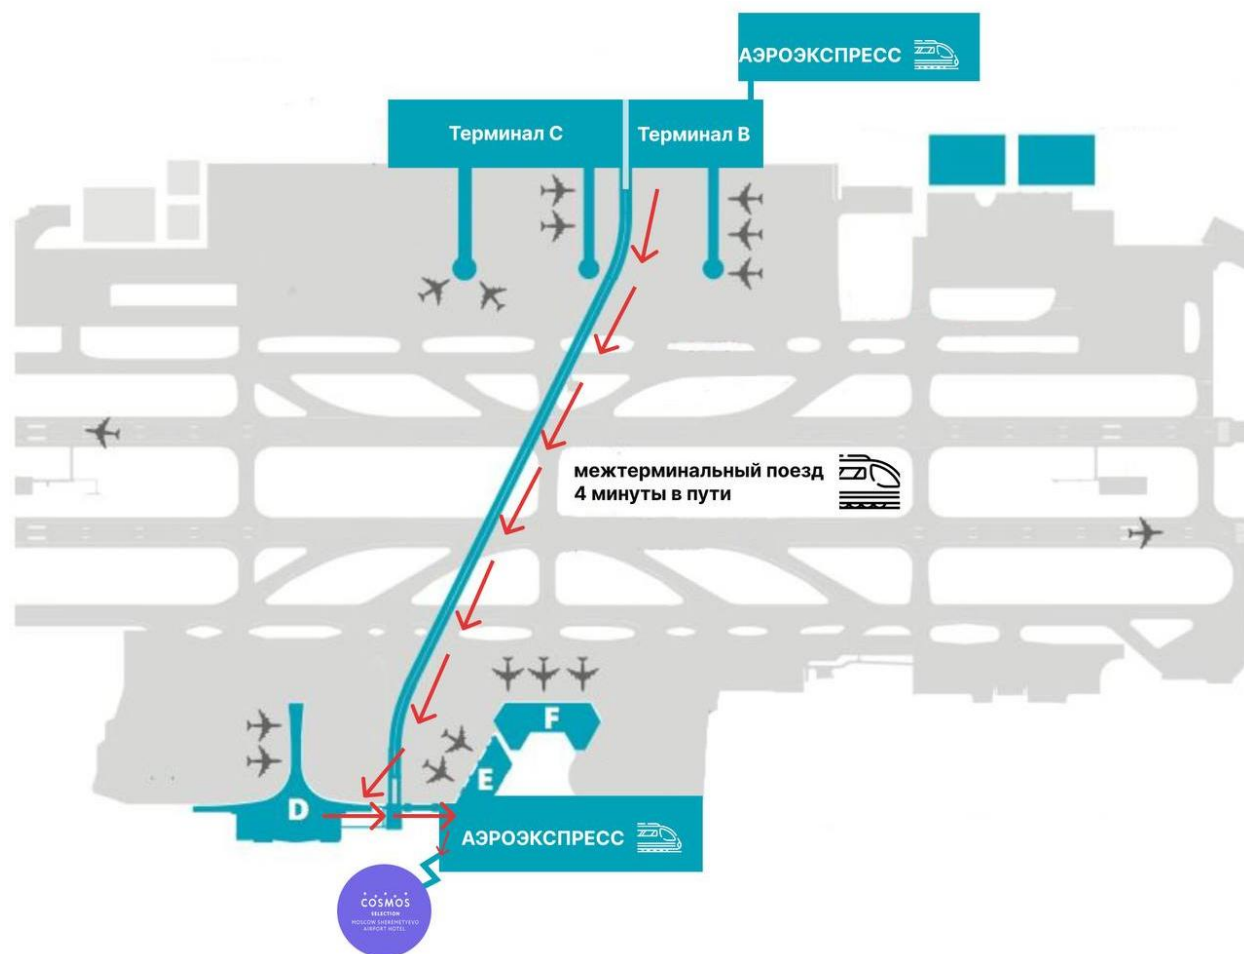

## Схема маршрут от терминалов В, С до отеля

- Следуйте по указателям в сторону терминалов D, E и F.
- На -1 этаже сядьте на межтерминальный поезд.
- После прибытия поднимитесь на второй этаж и двигайтесь по указателям в сторону Аэроэкспресса.
- Справа вы увидите вывеску Cosmos Selection – это крытая пешеходная галерея в отель, работает круглосуточно.

**ВИРТУАЛЬНЫЙ ТУР ОТ ТЕРМИНАЛОВ В\С ДО ОТЕЛЯ С ИСПОЛЬЗОВАНИЕМ МЕЖТЕРМИНАЛЬНОГО ПОЕЗДА**

**@cosmosselection**